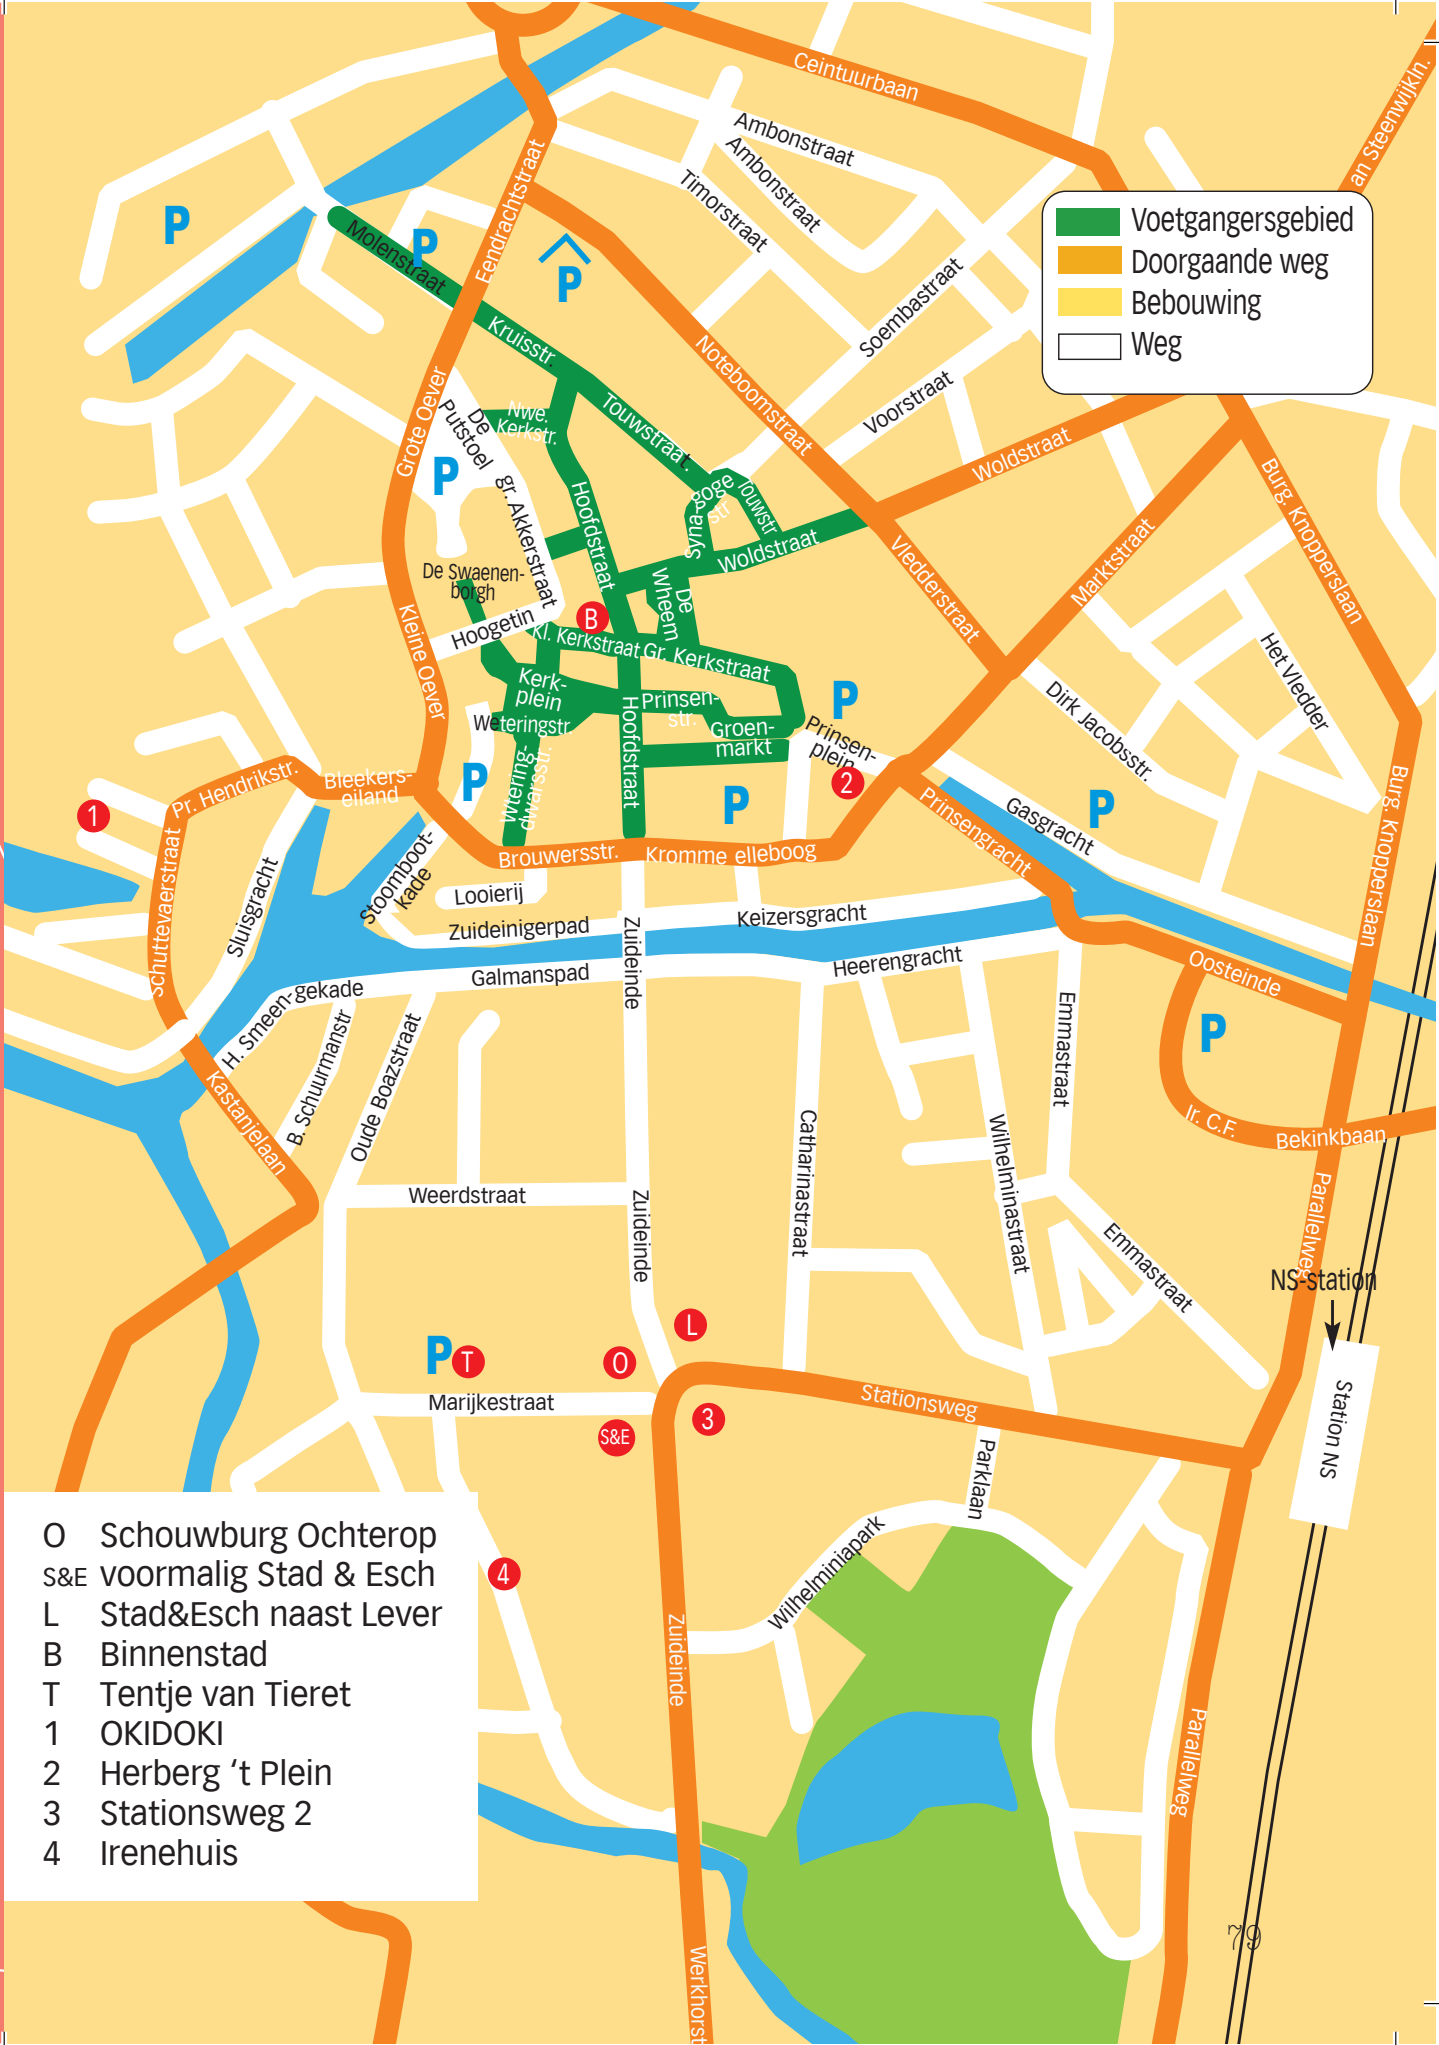

Voetgangersgebied
 Doorgaande weg
 Bebouwing
 Weg

- O Schouwburg Ochterop
- s&E voormalig Stad & Esch
- L Stad&Esch naast Lever
- B Binnenstad
- T Tentje van Tieret
- 1 OKIDOKI
- 2 Herberg 't Plein
- 3 Stationsweg 2
- 4 Irenehuis