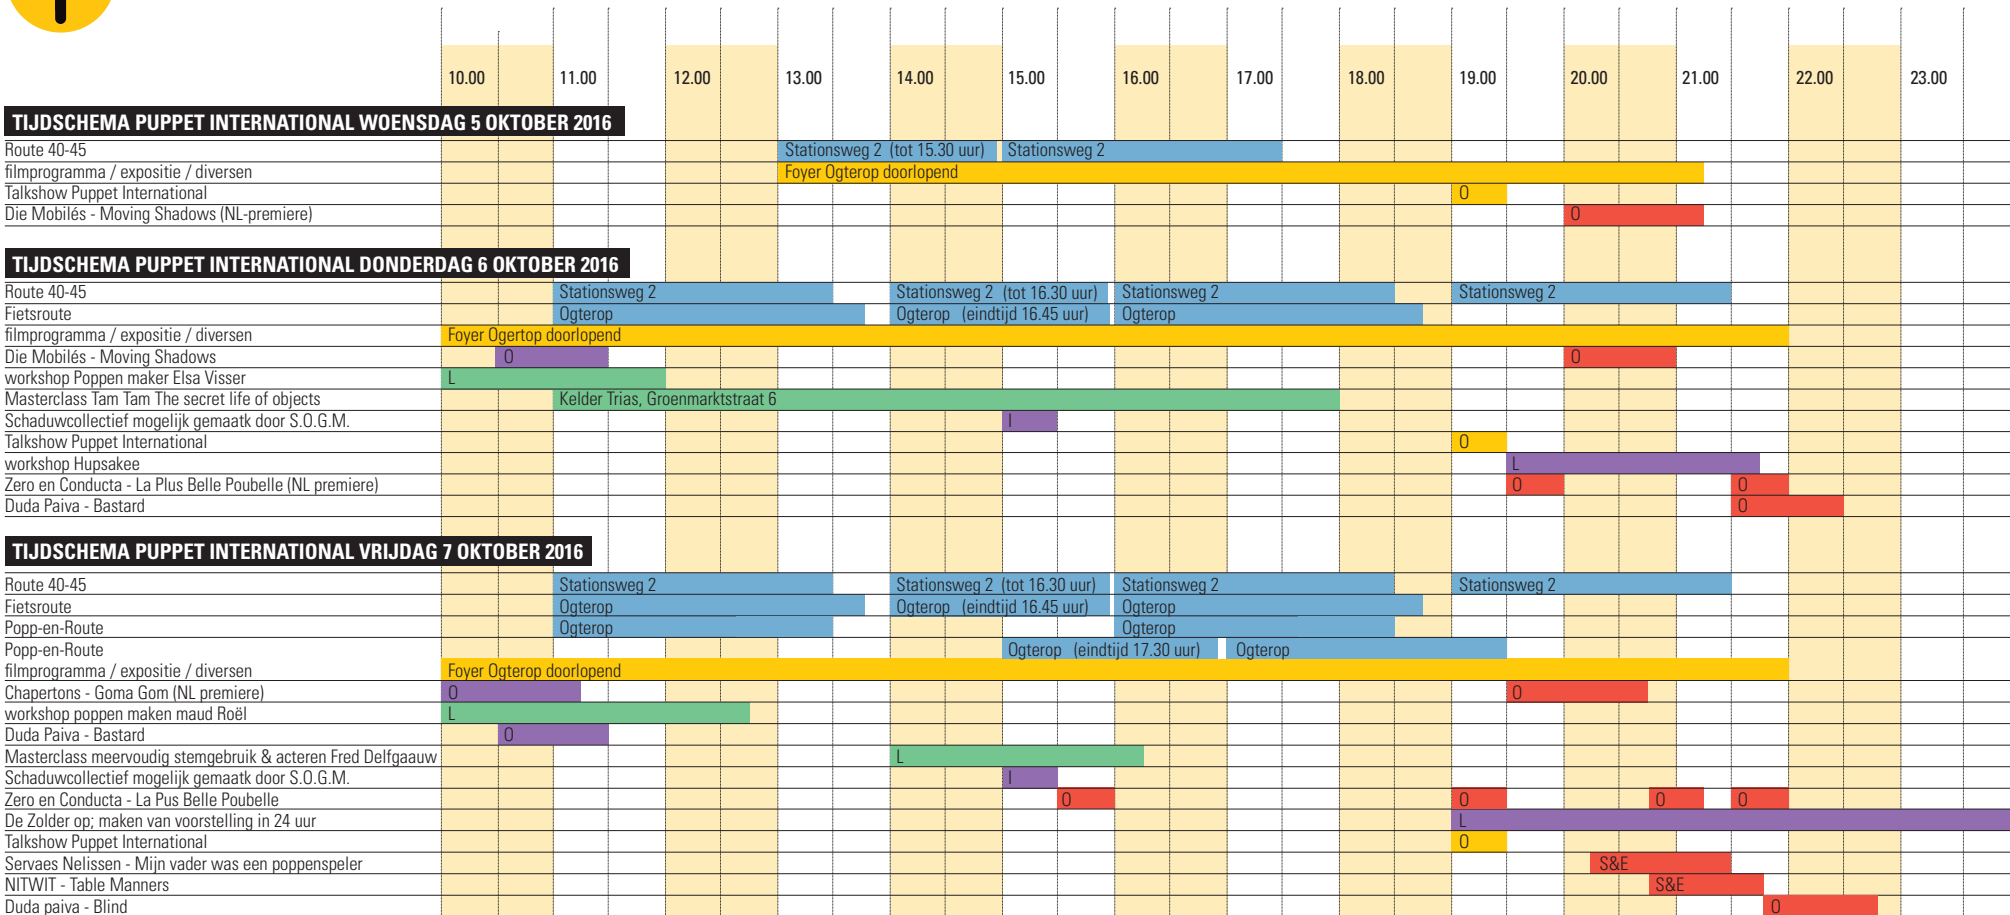

Blokkenschema Puppet International 5, 6 & 7 oktober 2016

aansluitende voorstellingen (tijdsbalken) kunnen na elkaar bezocht worden; er is tijd om van de ene naar de andere voorstelling te gaan

- betaalde route met als startpunt
- betaalde voorstelling
- betaalde randprogrammering
- gratis randprogrammering
- besloten voorstelling of activiteit
- 0 Ogterop
- S&E voormalig Stad & Esch school naast Ogterop
- L voormalig Stad & Esch naast notaris Lever
- I Irenehuis